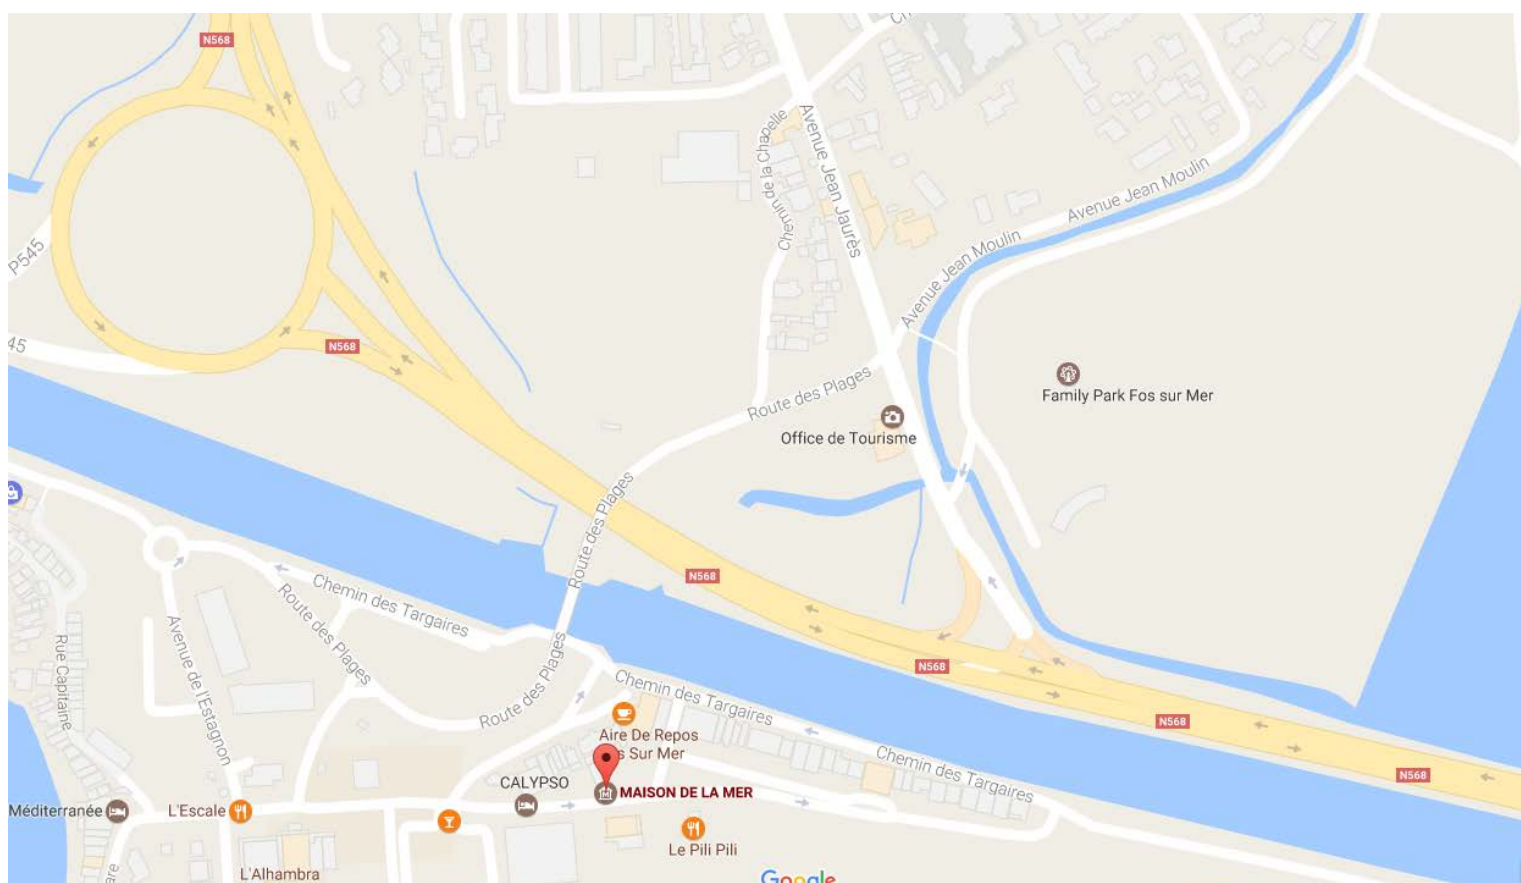

La Maison de la Mer

Fos sur Mer

Adresse : Avenue du Sablé d'Or – 13270 FOS SUR MER

A Martigues prendre la direction Fos sur mer

- Rejoindre A55
- Continuer sur N568
- Prendre la sortie à droite en direction de N568
- Continuer sur Avenue Jean Jaurès
- Prendre à gauche sur Route des Plages
- Prendre légèrement à gauche sur Chemin des Targaires
- Au Rond-point, prendre la 2^{ème} sortie sur Avenue de l'Estagnon
- Prendre à gauche sur Avenue du Sablé d'Or
(Votre destination se trouvera sur la gauche)